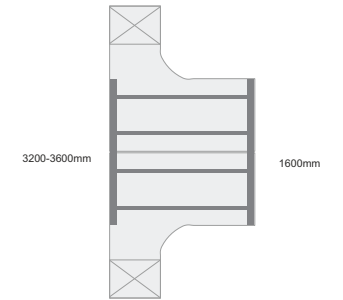

ALFA

Sistema de mobiliário para escritório

Secretárias Simples

Secretárias Duplas

Ilhas 4 Postos

Ilhas 6 Postos

Mesas Reunião

Mesas c/alongas

Compactos c/bloco

simples

duplo

duplo frente/frente

ilha 4 compactos

Coletividade

www.core-lda.com

Almas da Areosa - Apartado 40
3754 - 908 Aguada de Cima
Tel. +351 234 660 530 Fax +351 234 660 539
geral@core-lda.pt