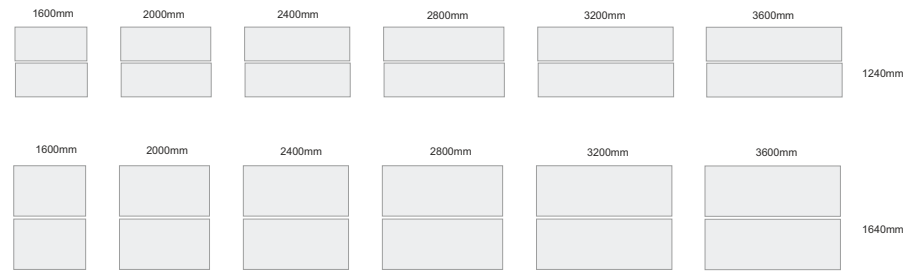

ALFA

Sistema de mobiliário para escritório

Secretárias Simples

Secretárias Duplas

Ilhas 4 Postos

Ilhas 6 Postos

Mesas Reunião

Mesas c/alongas

Compactos c/bloco

simples

duplo

duplo frente/frente

ilha 4 compactos

Coletividade

www.core-lda.com

Almas da Areosa - Apartado 40
3754 - 908 Aguada de Cima
Tel. +351 234 660 530 Fax +351 234 660 539
geral@core-lda.pt