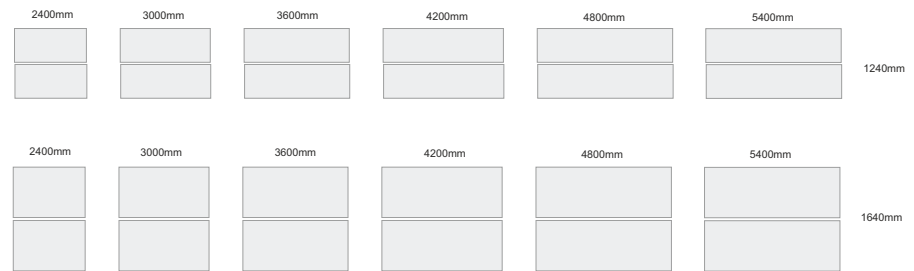

ALFA

Sistema de mobiliário para escritório

Secretárias Simples

Secretárias Duplas

Ilhas 4 Postos

Ilhas 6 Postos

Mesas Reunião

Mesas c/alongas

Compactos c/bloco

simples

duplo

duplo frente/frente

ilha 4 compactos

Coletividade

www.core-lda.com

Almas da Areosa - Apartado 40
3754 - 908 Aguada de Cima
Tel. +351 234 660 530 Fax +351 234 660 539
geral@core-lda.pt