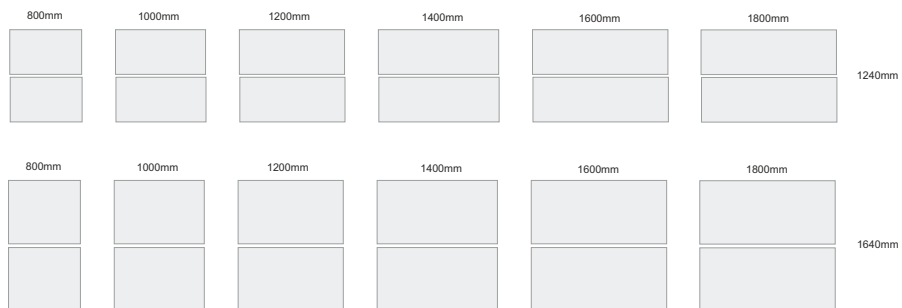

ALFA

Sistema de mobiliário para escritório

Secretárias Simples

Secretárias Duplas

Ilhas 4 Postos

Ilhas 6 Postos

Mesas Reunião

Mesas c/alongas

Compactos c/bloco

simples

duplo

duplo frente/frente

ilha 4 compactos

Coletividade

www.core-lda.com

Almas da Areosa - Apartado 40
3754 - 908 Aguada de Cima
Tel. +351 234 660 530 Fax +351 234 660 539
geral@core-lda.pt