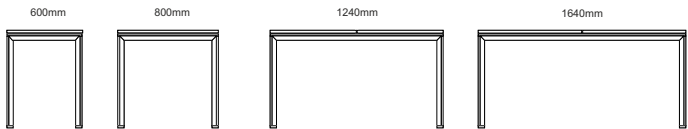

ALFA

Sistema de mobiliário para escritório

Secretárias Simples

Secretárias Duplas

Ilhas 4 Postos

Ilhas 6 Postos

Mesas Reunião

Mesas c/alongas

Compactos c/bloco

simples

duplo

duplo frente/frente

ilha 4 compactos

Coletividade

www.core-lda.com

Almas da Areosa - Apartado 40
3754 - 908 Aguada de Cima
Tel. +351 234 660 530 Fax +351 234 660 539
geral@core-lda.pt