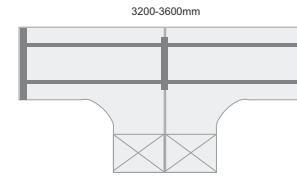

ALFA

Sistema de mobiliário para escritório

Secretárias Simples

Secretárias Duplas

Ilhas 4 Postos

Ilhas 6 Postos

Mesas Reunião

Mesas c/alongas

Compactos c/bloco

simples

duplo

duplo frente/frente

ilha 4 compactos

Coletividade

www.core-lda.com

Almas da Areosa - Apartado 40
3754 - 908 Aguada de Cima
Tel. +351 234 660 530 Fax +351 234 660 539
geral@core-lda.pt