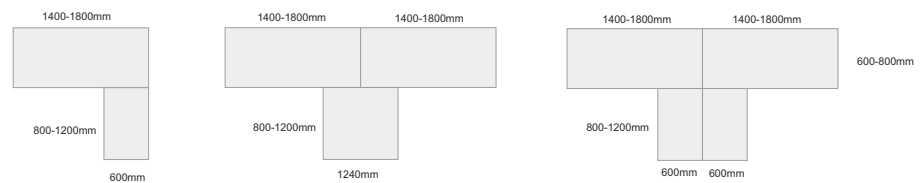

ALFA

Sistema de mobiliário para escritório

Secretárias Simples

Secretárias Duplas

Ilhas 4 Postos

Ilhas 6 Postos

Mesas Reunião

Mesas c/alongas

Compactos c/bloco

simples

duplo

duplo frente/frente

ilha 4 compactos

Coletividade

www.core-lda.com

Almas da Areosa - Apartado 40
3754 - 908 Aguada de Cima
Tel. +351 234 660 530 Fax +351 234 660 539
geral@core-lda.pt