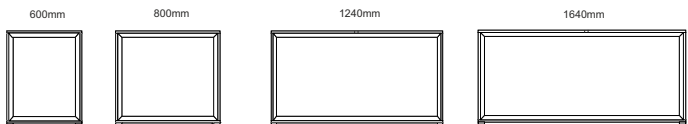

ALFA

Sistema de mobiliário para escritório

Secretárias Simples

Secretárias Duplas

Ilhas 4 Postos

Ilhas 6 Postos

Mesas Reunião

Mesas c/alongas

Compactos c/bloco

simples

duplo

duplo frente/frente

ilha 4 compactos

Coletividade

www.core-lda.com

Almas da Areosa - Apartado 40
3754 - 908 Aguada de Cima
Tel. +351 234 660 530 Fax +351 234 660 539
geral@core-lda.pt