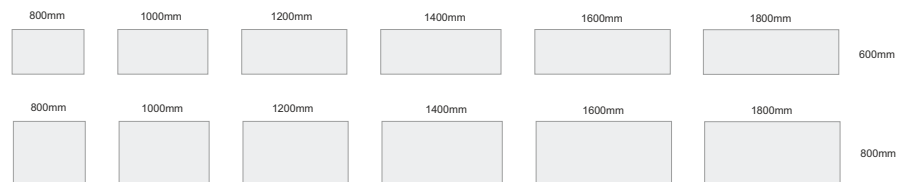

ALFA

Sistema de mobiliário para escritório

Secretárias Simples

Secretárias Duplas

Ilhas 4 Postos

Ilhas 6 Postos

Mesas Reunião

Mesas c/alongas

Compactos c/bloco

simples

duplo

duplo frente/frente

ilha 4 compactos

Coletividade

www.core-lda.com

Almas da Areosa - Apartado 40
3754 - 908 Aguada de Cima
Tel. +351 234 660 530 Fax +351 234 660 539
geral@core-lda.pt