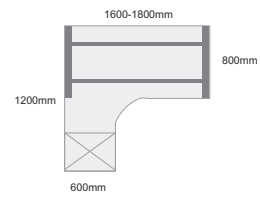

ALFA

Sistema de mobiliário para escritório

Secretárias Simples

Secretárias Duplas

Ilhas 4 Postos

Ilhas 6 Postos

Mesas Reunião

Mesas c/alongas

Compactos c/bloco

simples

duplo

duplo frente/frente

ilha 4 compactos

Coletividade

www.core-lda.com

Almas da Areosa - Apartado 40
3754 - 908 Aguada de Cima
Tel. +351 234 660 530 Fax +351 234 660 539
geral@core-lda.pt