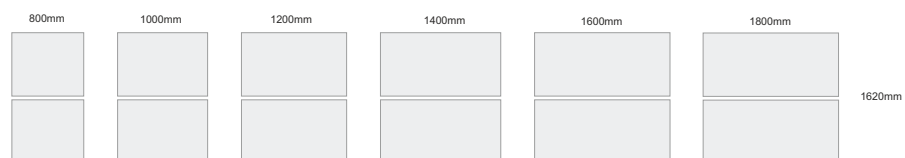

Secretárias Duplas