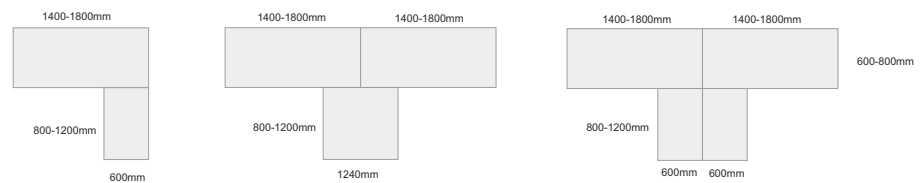

ONIX

Sistema de mobiliario para escritório

Secretárias Simples

Secretárias Duplas

Ilhas 4 Postos

Ilhas 6 Postos

Mesas Reunião

Mesas c/alongas

Compactos c/bloco

simples

duplo

duplo frente/frente

ilha 4 compactos

Coletividade

www.core-lda.com

Almas da Areosa - Apartado 40
3754 - 908 Aguada de Cima
Tel. +351 234 660 530 Fax +351 234 660 539
geral@core-lda.pt