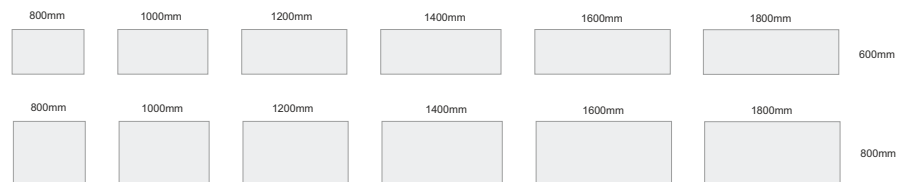

ONIX

Sistema de mobiliario para escritório

Secretárias Simples

Secretárias Duplas

Ilhas 4 Postos

Ilhas 6 Postos

Mesas Reunião

Mesas c/alongas

Compactos c/bloco

simples

duplo

duplo frente/frente

ilha 4 compactos

Coletividade

www.core-lda.com

Almas da Areosa - Apartado 40
3754 - 908 Aguada de Cima
Tel. +351 234 660 530 Fax +351 234 660 539
geral@core-lda.pt