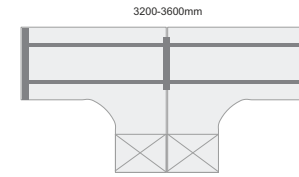

ONIX

Sistema de mobiliario para escritório

Secretárias Simples

Secretárias Duplas

Ilhas 4 Postos

Ilhas 6 Postos

Mesas Reunião

Mesas c/alongas

Compactos c/bloco

simples

duplo

duplo frente/frente

ilha 4 compactos

Coletividade

www.core-lda.com

Almas da Areosa - Apartado 40
3754 - 908 Aguada de Cima
Tel. +351 234 660 530 Fax +351 234 660 539
geral@core-lda.pt