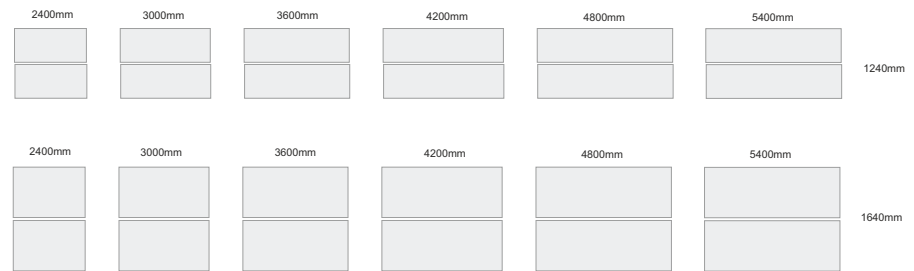

ONIX

Sistema de mobiliario para escritório

Secretárias Simples

Secretárias Duplas

Ilhas 4 Postos

Ilhas 6 Postos

Mesas Reunião

Mesas c/alongas

Compactos c/bloco

simples

duplo

duplo frente/frente

ilha 4 compactos

Coletividade

www.core-lda.com

Almas da Areosa - Apartado 40
3754 - 908 Aguada de Cima
Tel. +351 234 660 530 Fax +351 234 660 539
geral@core-lda.pt