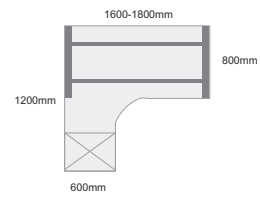

ONIX

Sistema de mobiliario para escritório

Secretárias Simples

Secretárias Duplas

Ilhas 4 Postos

Ilhas 6 Postos

Mesas Reunião

Mesas c/alongas

Compactos c/bloco

simples

duplo

duplo frente/frente

ilha 4 compactos

Coletividade

www.core-lda.com

Almas da Areosa - Apartado 40
3754 - 908 Aguada de Cima
Tel. +351 234 660 530 Fax +351 234 660 539
geral@core-lda.pt