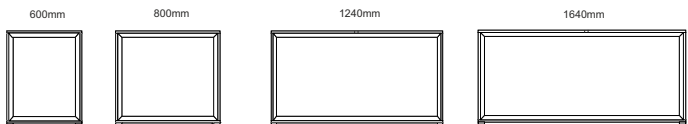

ONIX

Sistema de mobiliario para escritório

Secretárias Simples

Secretárias Duplas

Ilhas 4 Postos

Ilhas 6 Postos

Mesas Reunião

Mesas c/alongas

Compactos c/bloco

simples

duplo

duplo frente/frente

ilha 4 compactos

Coletividade

www.core-lda.com

Almas da Areosa - Apartado 40
3754 - 908 Aguada de Cima
Tel. +351 234 660 530 Fax +351 234 660 539
geral@core-lda.pt