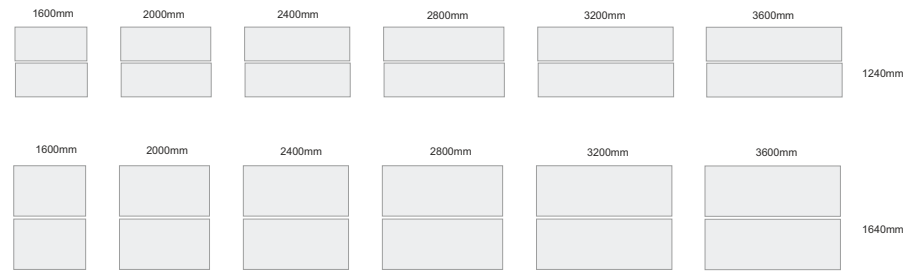

ONIX

Sistema de mobiliario para escritório

Secretárias Simples

Secretárias Duplas

Ilhas 4 Postos

Ilhas 6 Postos

Mesas Reunião

Mesas c/alongas

Compactos c/bloco

simples

duplo

duplo frente/frente

ilha 4 compactos

Coletividade

www.core-lda.com

Almas da Areosa - Apartado 40
3754 - 908 Aguada de Cima
Tel. +351 234 660 530 Fax +351 234 660 539
geral@core-lda.pt