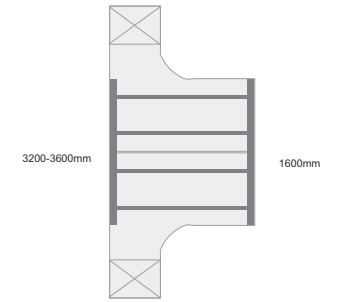

ONIX

Sistema de mobiliario para escritório

Secretárias Simples

Secretárias Duplas

Ilhas 4 Postos

Ilhas 6 Postos

Mesas Reunião

Mesas c/alongas

Compactos c/bloco

simples

duplo

duplo frente/frente

ilha 4 compactos

Coletividade

www.core-lda.com

Almas da Areosa - Apartado 40
3754 - 908 Aguada de Cima
Tel. +351 234 660 530 Fax +351 234 660 539
geral@core-lda.pt