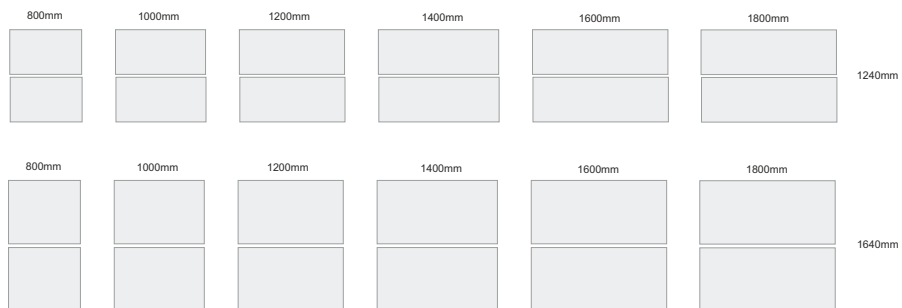

ONIX

Sistema de mobiliario para escritório

Secretárias Simples

Secretárias Duplas

Ilhas 4 Postos

Ilhas 6 Postos

Mesas Reunião

Mesas c/alongas

Compactos c/bloco

simples

duplo

duplo frente/frente

ilha 4 compactos

Coletividade

www.core-lda.com

Almas da Areosa - Apartado 40
3754 - 908 Aguada de Cima
Tel. +351 234 660 530 Fax +351 234 660 539
geral@core-lda.pt