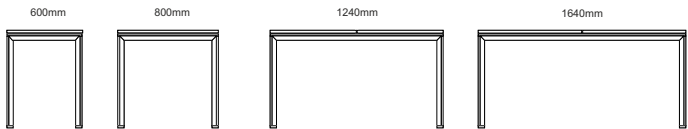

ONIX

Sistema de mobiliario para escritório

Secretárias Simples

Secretárias Duplas

Ilhas 4 Postos

Ilhas 6 Postos

Mesas Reunião

Mesas c/alongas

Compactos c/bloco

simples

duplo

duplo frente/frente

ilha 4 compactos

Coletividade

www.core-lda.com

Almas da Areosa - Apartado 40
3754 - 908 Aguada de Cima
Tel. +351 234 660 530 Fax +351 234 660 539
geral@core-lda.pt