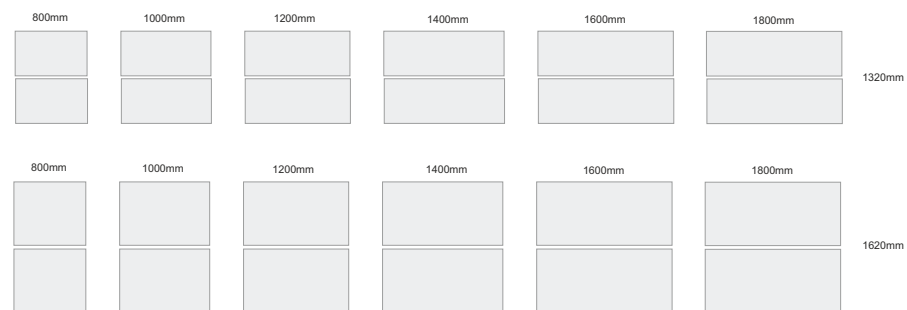

PORTHOS

Sistema de mobiliario para escritório

Secretárias Simples

Secretárias em Arco

Secretárias Duplas

Ilhas 4 Postos

Ilhas 6 Postos

Mesas Reunião

Mesas c/alongas

Compactos

simples

duplo

duplo frente/frente

ilha 4 compactos

Coletividade

www.core-lda.com