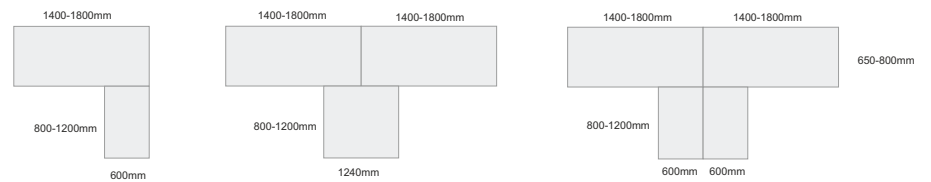

PORTHOS

Sistema de mobiliario para escritório

Secretárias Simples

Secretárias em Arco

Secretárias Duplas

Ilhas 4 Postos

Ilhas 6 Postos

Mesas Reunião

Mesas c/alongas

Compactos

simples

duplo

duplo frente/frente

ilha 4 compactos

Coletividade

www.core-lda.com