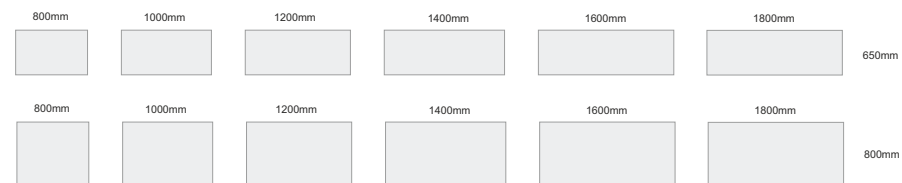

PORTHOS

Sistema de mobiliario para escritório

Secretárias Simples

Secretárias em Arco

Secretárias Duplas

Ilhas 4 Postos

Ilhas 6 Postos

Mesas Reunião

Mesas c/alongas

Compactos

simples

duplo

duplo frente/frente

ilha 4 compactos

Coletividade

www.core-lda.com