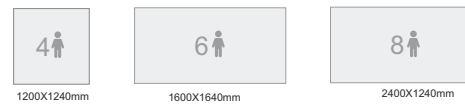

PORTHOS

Sistema de mobiliario para escritório

Secretárias Simples

Secretárias em Arco

Secretárias Duplas

Ilhas 4 Postos

Ilhas 6 Postos

Mesas Reunião

Mesas c/alongas

Compactos

simples

duplo

duplo frente/frente

ilha 4 compactos

Coletividade

www.core-lda.com