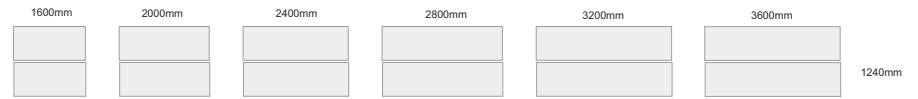

PORTHOS

Sistema de mobiliario para escritório

Secretárias Simples

Secretárias em Arco

Secretárias Duplas

Ilhas 4 Postos

Ilhas 6 Postos

Mesas Reunião

Mesas c/alongas

Compactos

simples

duplo

duplo frente/frente

ilha 4 compactos

Coletividade

www.core-lda.com