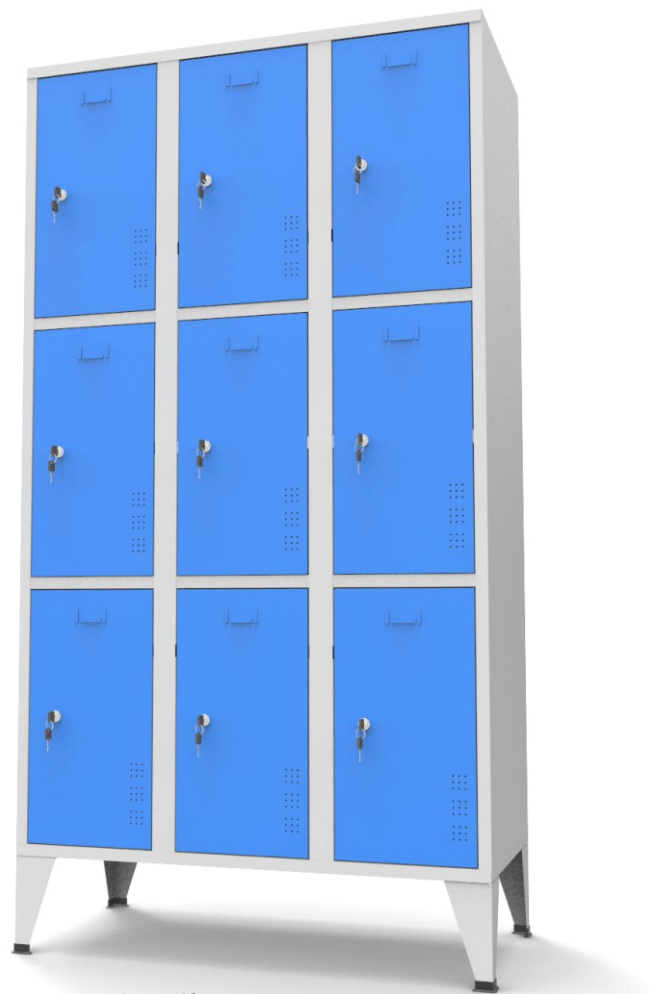

VESTIARIOS

Sistemas de arrumação

Armários de cacifos que fornecem a solução racional par guardar os bens pessoais em areas comuns ou operacionais.

Práticos e robustos, com uma ampla personalização de cores oferecem uma infinita variedade de modelos com armazenamento variável e de diferentes capacidades.

Estrutura em chapa de aço polida de 0.8mm, corpo e portas soldadas por pontos.

Portas reforçadas e ventiladas com porta etiquetas.

Equipados com cabide, toalheiro e varão para cruzetas. Fechadura com duas chaves.

duplo c/portas em «Z»

triplo c/portas em «Z»

LIMPOS / SUJOS

simples

duplo

MULTICACIFOS

9 cacifos

15 cacifos

ESPECIAIS |

BOMBEIROS

2080x500x550mm

PRATELEIRA PARA
CORRESPONDÊNCIA

SUPORTE PARA
CINTOS

2080x1000x550mm

2080x1000x550mm

PRATELEIRA PARA
CORRESPONDÊNCIA