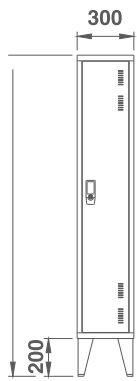

VESTIARIOS

Sistemas de arrumação

1700/1900x300x400/500

1700/1900x600x400/500

1700/1900x900x400/500

1900x300x400/500

1900x600x400/500

1900x900x400/500

1900x300x400/500

1900x600x400/500

1900x900x400/500

1900x450x400/500

1900x900x400/500

1900x1350x400/500

1900x400x400/500

1900x800x400/500

1900x1200x400/500

com pés

com rodapé

tectos inclinados

sobrepostos

rodapé

bancos

www.core-lda.com