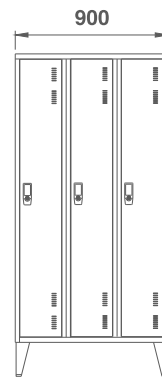

VESTIARIOS

Sistemas de arrumação

1700/1900x300x400/500

1700/1900x600x400/500

1700/1900x900x400/500

1900x300x400/500

1900x600x400/500

1900x900x400/500

1900x300x400/500

1900x600x400/500

1900x900x400/500

1900x450x400/500

1900x900x400/500

1900x1350x400/500

1900x400x400/500

1900x800x400/500

1900x1200x400/500

com pés

com rodapé

tectos inclinados

sobrepostos

rodapé

bancos

www.core-lda.com