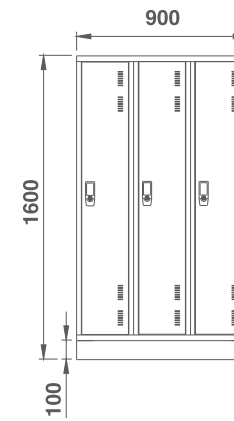

VESTIARIOS

Sistemas de arrumação

1700/1900x300x400/500

1700/1900x600x400/500

1700/1900x900x400/500

1900x300x400/500

1900x600x400/500

1900x900x400/500

1900x300x400/500

1900x600x400/500

1900x900x400/500

1900x450x400/500

1900x900x400/500

1900x1350x400/500

1900x400x400/500

1900x800x400/500

1900x1200x400/500

com pés

com rodapé

tectos inclinados

sobrepostos

rodapé

bancos

www.core-lda.com